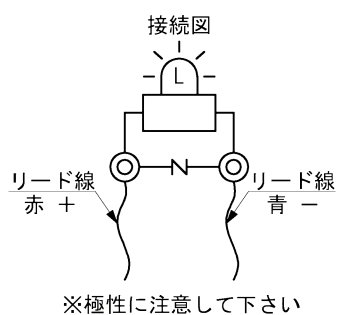

LF6	LED ROTATING BEACON LED回転灯	防水型 IP56	OUTLINE VIEW	MASS
			外形図	質量 0.6 kg

グローブ色	電源	発光パターン	電線貫通金物	本体色	型式
赤黄青緑橙	DC 12/24V	No. 4 回転灯	15f	濃灰色	LF6-DC-Y-4-15F-A

付属品
 取り付け用ナット/ワッシャ
 電線対電線接続用部品
 電線貫通部保護パテ
 取り付け要領書

電源	電流	定格
AC100V, 1φ, 60Hz	60 mA	連続
AC220V, 1φ, 60Hz	40 mA	連続
DC 24V	110 mA	連続
DC 12V	200 mA	連続

NO.	DIPスイッチ	発光パターン	周期
1	ON 1 2	閃光	120/分
2	ON 1 2	急速閃光	240/分
3	ON 1 2	5回急速閃光	60/分
4	ON 1 2	回転灯	130/分

	IBUKI KOGYO CO.,LTD. 伊吹工業株式会社	D. W. N.	T. Fukazawa	C. K. D.	Y. Ueda	C. K. D.	
		DATE	SEP. -27. 2018	SCALE	1/2	DWG. NO	EAA-6563