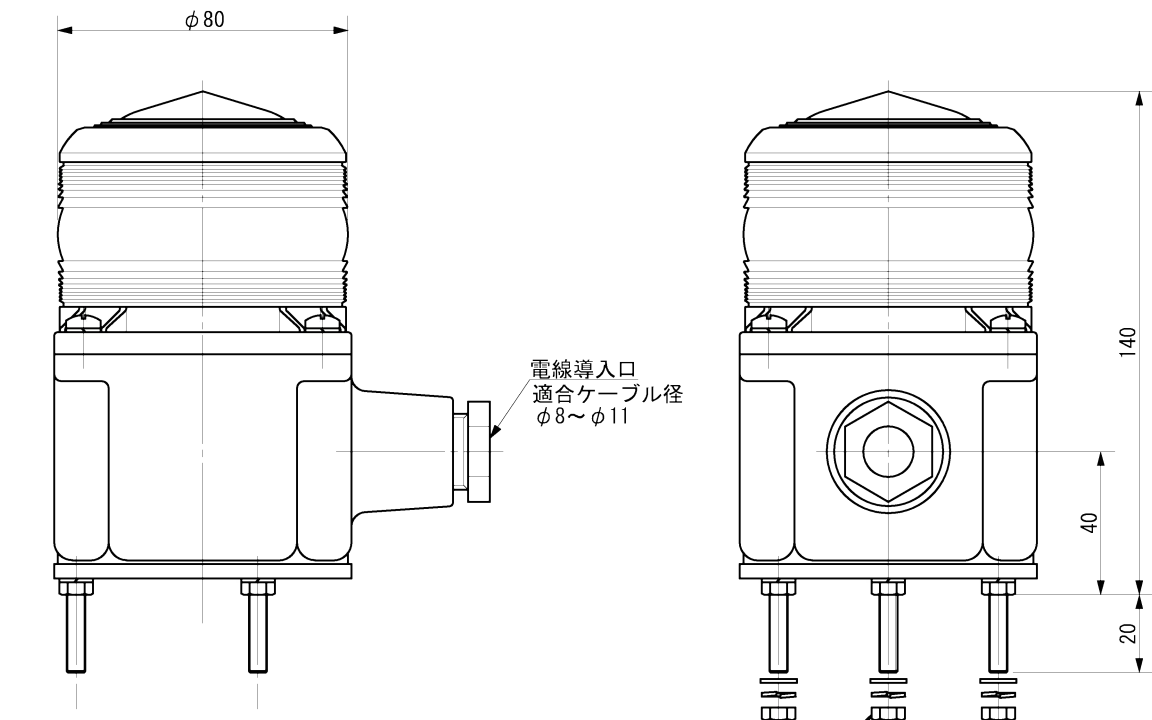

LF6	LED ROTATING BEACON LED回転灯	防水型 IP56	OUTLINE VIEW	MASS
			外形図	質量 0.6 kg

グローブ色	電源	発光パターン	電線貫通金物	本体色	型式
赤黄青緑橙	DC 12/24V	No. 4 回転灯	15f	濃灰色	LF6-DC-Y-4-15F-A

付属品
 取り付け用ナット/ワッシャ
 電線対電線接続用部品
 電線貫通部保護パテ
 取り付け要領書

電源	電流	定格
AC100V, 1φ, 60Hz	60 mA	連続
AC220V, 1φ, 60Hz	40 mA	連続
DC 24V	110 mA	連続
DC 12V	200 mA	連続

NO.	DIPスイッチ	発光パターン	周期
1	ON 1 2	閃光	120/分
2	ON 1 2	急速閃光	240/分
3	ON 1 2	5回急速閃光	60/分
4	ON 1 2	回転灯	130/分

	IBUKI KOGYO CO.,LTD. 伊吹工業株式会社	D. W. N.	T. Fukazawa	C. K. D.	Y. Ueda	C. K. D.	
		DATE	SEP. -27. 2018	SCALE	1/2	DWG. NO	EAA-6563