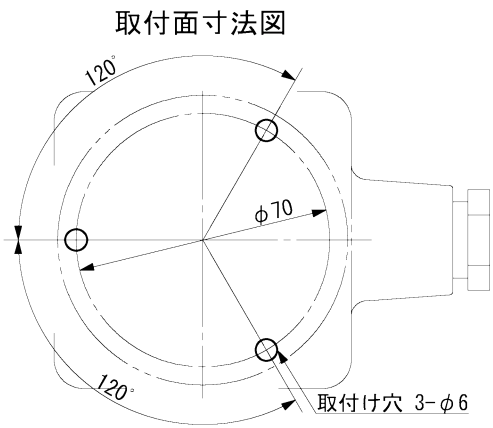

LF6	LED ROTATING BEACON LED回転灯	防水型 IP56	OUTLINE VIEW	MASS
			外形図	質量 0.6 kg

グローブ色	電源	発光パターン	電線貫通金物	本体色	型式
赤黄青緑橙	DC 12/24V	No. 4 回転灯	15f	濃灰色	LF6-DC-Y-4-15F-A

付属品
 取り付け用ナット/ワッシャ
 電線対電線接続用部品
 電線貫通部保護パテ
 取り付け要領書

電源	電流	定格
AC100V, 1φ, 60Hz	60 mA	連続
AC220V, 1φ, 60Hz	40 mA	連続
DC 24V	110 mA	連続
DC 12V	200 mA	連続

NO.	DIPスイッチ	発光パターン	周期
1	ON 1 2	閃光	120/分
2	ON 1 2	急速閃光	240/分
3	ON 1 2	5回急速閃光	60/分
4	ON 1 2	回転灯	130/分

	IBUKI KOGYO CO.,LTD. 伊吹工業株式会社	D. W. N.	T. Fukazawa	C. K. D.	Y. Ueda	C. K. D.	
		DATE	SEP. -27. 2018	SCALE	1/2	DWG. NO	EAA-6563